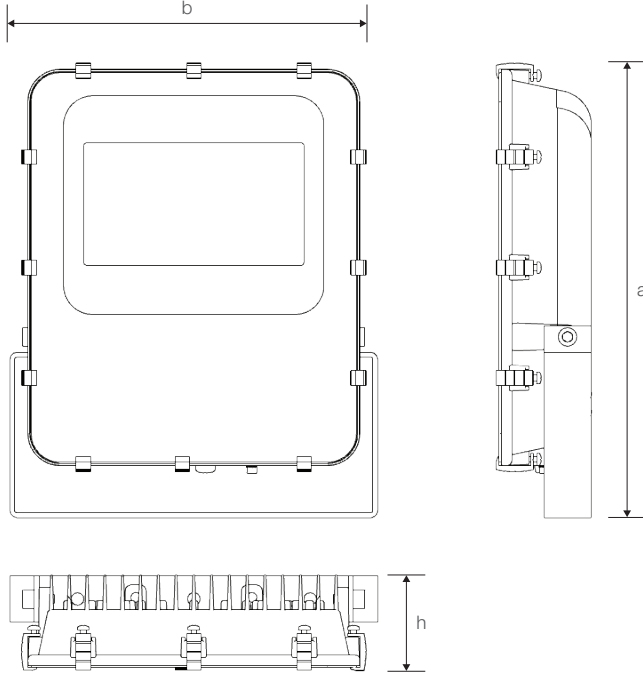

SAFİR

150W Cephe ve Alan LED Aydınlatma Armatürü

Ürün Kodu

: VL519150

Standart Model

Ürün ölçüleri (mm)

	a	b	h
Standart	390	318	82

Ağırlık (kg)

150W	4,11
------	------

Projektör Konsolu

Ürün Parça Listesi

- 1) Gövde
- 2) Cam
- 3) Conta
- 4) Reflektör
- 5) Cam mandalı
- 6) Konsol

• YAVUZ, önceden bildirmeksizin gerekli gördüğü değişiklikleri yapma hakkını saklı tutar.