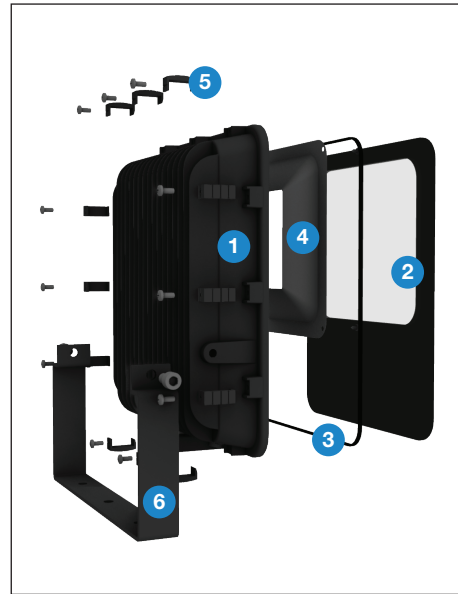

SAFİR

150W Cephe ve Alan LED Aydınlatma Armatürü

Ürün Kodu

: VL519150

Standart Model

Ürün ölçüleri (mm)

	a	b	h
Standart	390	318	82

Ağırlık (kg)

150W	4,11
------	------

Projektör Konsolu

Ürün Parça Listesi

- 1) Gövde
- 2) Cam
- 3) Conta
- 4) Reflektör
- 5) Cam mandalı
- 6) Konsol

• YAVUZ, önceden bildirmeksizin gerekli gördüğü değişiklikleri yapma hakkını saklı tutar.