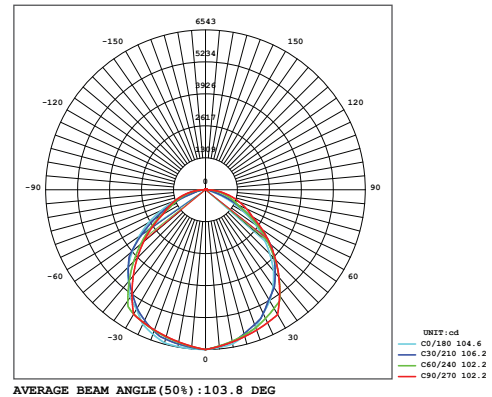

Işık Eğrisi

Renk Sıcaklık Tablosu

Opsiyonel Özellikler

Renk Sıcaklığı	: 3000K / 4000K / 5700K
Dali Uyumluluğu	: Var
Sensör	: Var